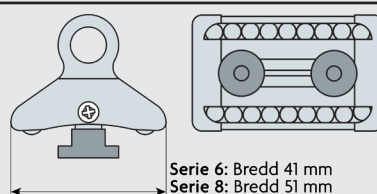

WIDE FEET

SERIE 6	Travare	210109, 210110, 210111 inklusive fot nr 1-7 med 2 skruv	210113, 210114, 210115 Inklusive fot 8-9 med 2 skruv	210116, 210117, 210118 Fötter ingår EJ. Ett set per travare behövs (headboard 2 set), se nedan för mått.
	Fötter	2x fotset (N1-N7) ingår med travare. 2 x skruv ingår. 210099 (Ronstan nr RC20101)	2x fotset (N8-N9) ingår med travare. 2 x skruv ingår. Ronstan nr RC20102	<i>Beställs separat till varje travare.</i> Set om 2. 1 set/travare behövs. 2x skruv & bricka ingår. <table border="1"> <thead> <tr> <th>Art. nr.</th> <th>Ronstan</th> <th>A mm</th> <th>B mm</th> <th>C mm</th> </tr> </thead> <tbody> <tr> <td>210100</td> <td>RC20111</td> <td>13.0</td> <td>20.0</td> <td>10.4</td> </tr> <tr> <td>210101</td> <td>RC20112</td> <td>13.7</td> <td>20.0</td> <td>11.4</td> </tr> <tr> <td>210102</td> <td>RC20113</td> <td>13.7</td> <td>20.0</td> <td>11.0</td> </tr> <tr> <td>210103</td> <td>RC20114</td> <td>13.7</td> <td>20.0</td> <td>11.5</td> </tr> <tr> <td>210104</td> <td>RC20115</td> <td>12.8</td> <td>20.0</td> <td>10.5</td> </tr> <tr> <td>210105</td> <td>RC20116</td> <td>8.8</td> <td>16.0</td> <td>6.6</td> </tr> <tr> <td>210106</td> <td>RC20118</td> <td>8.8</td> <td>16.0</td> <td>7.6</td> </tr> </tbody> </table>
	Reservkolor	210252 (Ronstan nr 58102) Ø 6,35 mm		210252 (Ronstan nr 58102) Ø 6,35 mm
SERIE 8	Travare	210119, 210120, 210121, 210122, 210123 inklusive fot nr 1-7 med 2 skruv		210125, 210126, 210127, 210128, 210171 Fötter ingår EJ. Ett set per travare behövs (headboard 2 set), se nedan för mått
	Fötter	2x fotset (N1-N7) ingår med travare. 2 x skruv ingår. 210099 (Ronstan nr RC20101)		<i>Beställs separat till varje travare.</i> Set om 2. 1 set/travare behövs. 2x skruv & bricka ingår. <table border="1"> <thead> <tr> <th>Art. nr.</th> <th>Ronstan</th> <th>A mm</th> <th>B mm</th> <th>C mm</th> </tr> </thead> <tbody> <tr> <td>210107</td> <td>RC20130</td> <td>13.3</td> <td>24.0</td> <td>11.4</td> </tr> <tr> <td>210108</td> <td>RC20131</td> <td>11,6</td> <td>23.0</td> <td>11.8</td> </tr> </tbody> </table>
	Reservkolor	210256 (Ronstan nr 581004) Ø 8 mm		210256 (Ronstan nr 581004) Ø 8 mm