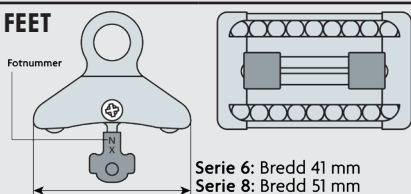

NARROW FEET