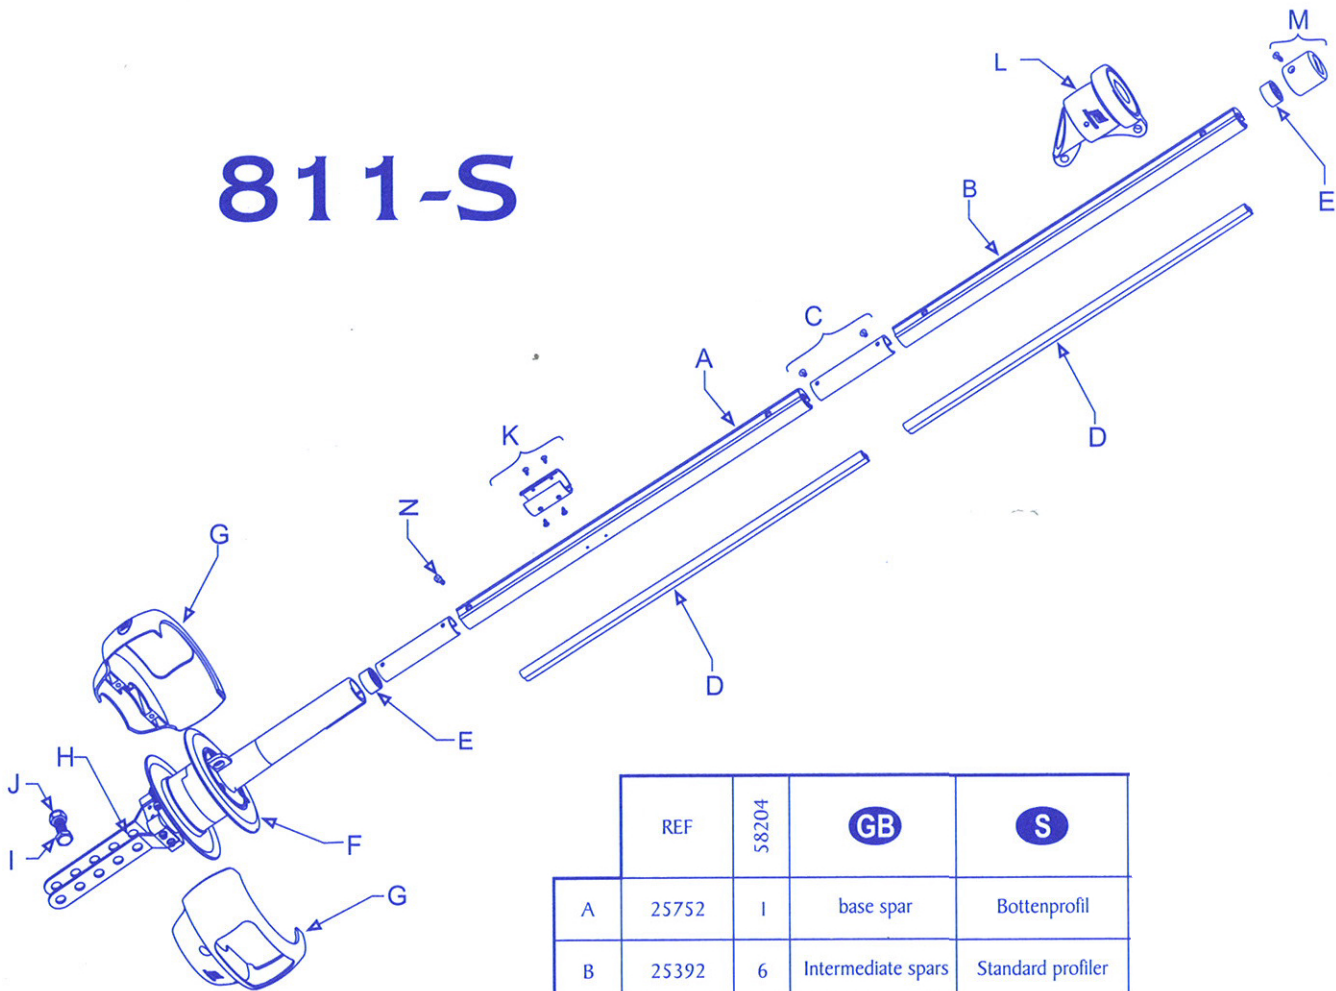

811-S

	REF	58204	GB	S
A	25752	1	base spar	Bottenprofil
B	25392	6	Intermediate spars	Standard profiler
C	25384	7	Coupling sleeves	Skarvstycken
D	26179	7	PVC liners	Innerprofil i PVC
E	22827	2	bearings Ø31	Lagringar Ø31
F	58249	1	drum unit	Trumma
G	58250	2	Reefing line adjuster	revlinematare
H	22850	2	Chainplates 5 holes	Rostfria monteringsbeslag 5 hål
I	22855	1	screw M14x40	Skruv M14x40
J	22857	1	nut M14	Mutter M14
K	22844	1	bolt rope prefeeder	Segelinmatare
L	58248	1	halyard swivel	Fallsvirvel
M	26321	1	top end stop	Toppdel
N	25674	1	screw M5x12	insex M5x12