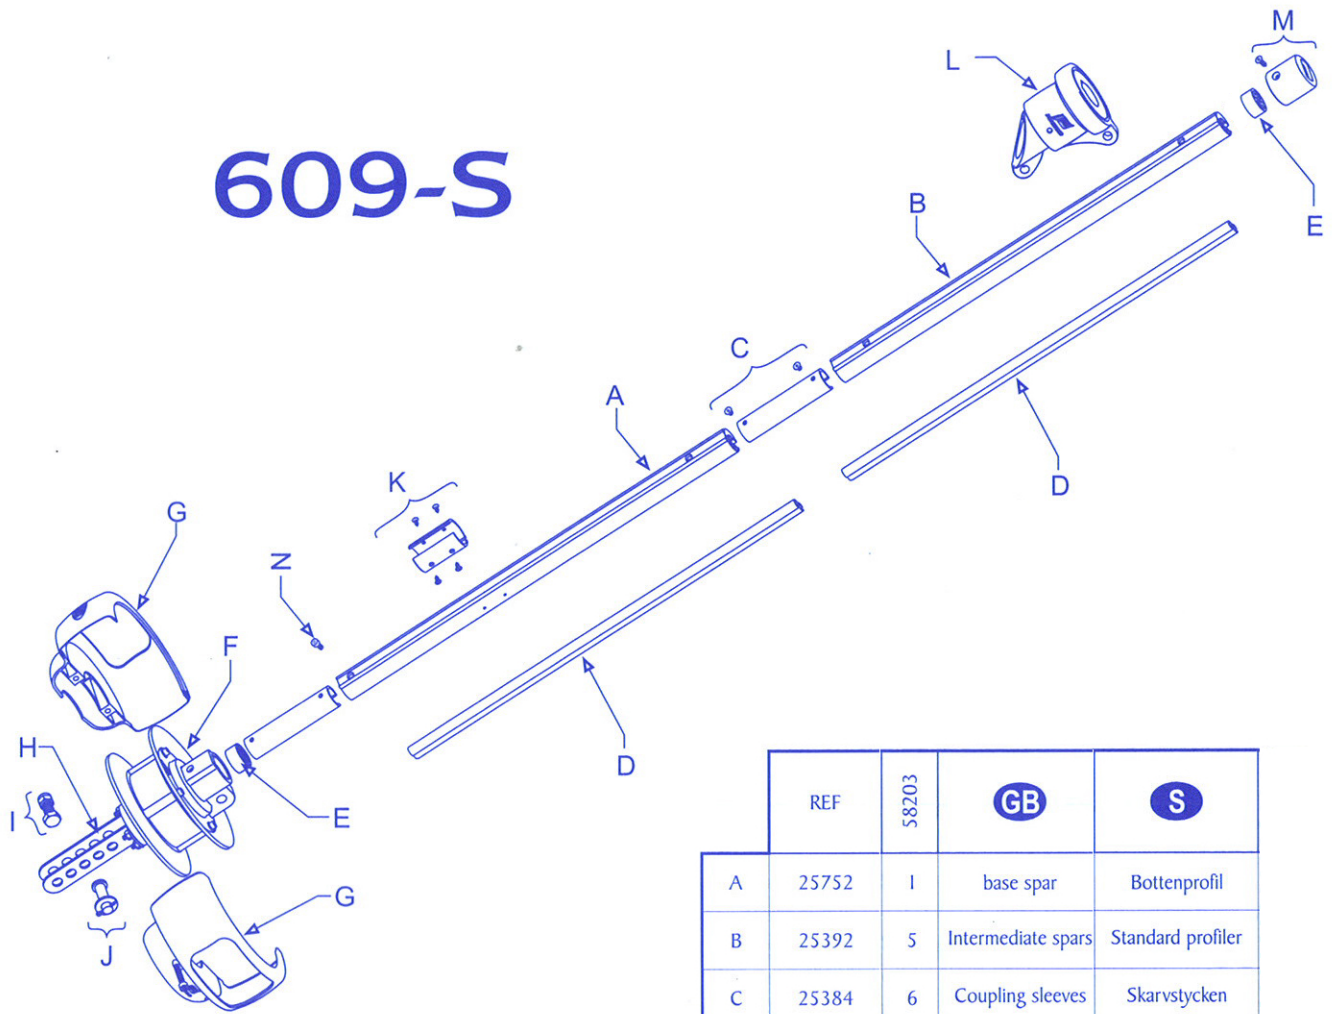

609-S

| | REF | 58203 | GB | S |
|---|-------|-------|---------------------------|----------------------------------|
| A | 25752 | 1 | base spar | Bottenprofil |
| B | 25392 | 5 | Intermediate spars | Standard profiler |
| C | 25384 | 6 | Coupling sleeves | Skarvstycken |
| D | 26179 | 6 | PVC liners | Innerprofil i PVC |
| E | 22827 | 2 | bearings Ø31 | Lagringar Ø31 |
| F | 58244 | 1 | drum unit | Trumma |
| G | 58245 | 2 | Reefing line adjuster | revlinematare |
| H | 21291 | | Chainplates 5 holes | Rostfria monteringsbeslag 5 hal |
| | 21295 | 1 | Chainplates 11 holes | Rostfria monteringsbeslag 11 hal |
| I | 58246 | | screw+nut M12x35 | 1 insex M12x35 |
| J | 58247 | 1 | Shouldered clevis pin Ø12 | Riggbult Ø12 |
| K | 22844 | 1 | boltrope prefeeder | Segelinmatare |
| L | 58248 | 1 | halyard swivel | Fallsvirvel |
| M | 26321 | 1 | top end stop | Toppdel. |
| N | 25674 | 1 | screw M5x12 | insex M5x12 |